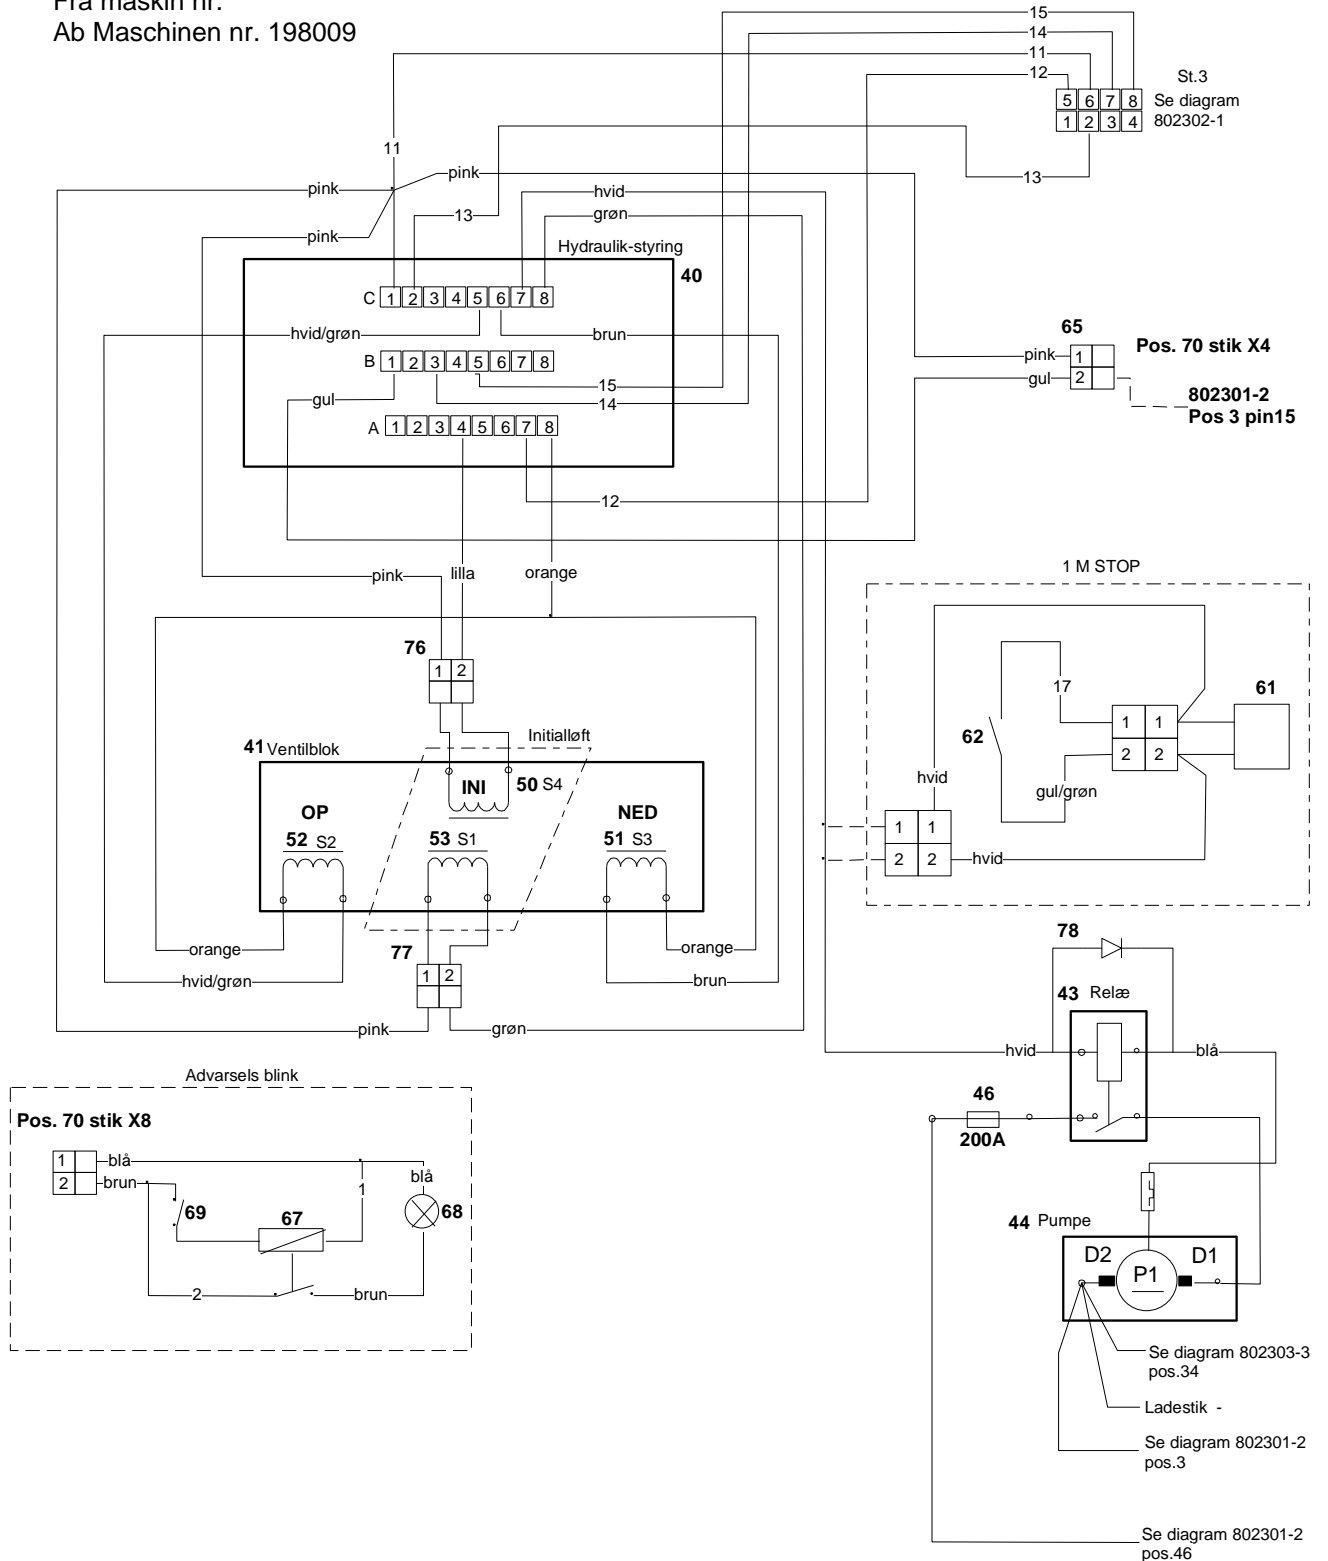

Type SBE/S 90 – SBE/SI 92	Beskrivelse : EI-diagram for hydraulik Description : Beschreibung : Stromlaufplan Hydraulik	Gruppe nr.: 802304-3 Group No : Gruppe nr. :
Oprettet :13-06-2012 Establish : Errichtet :	Revideret : 15-05-2019 Revision : Revision :	Rev. nr. : Rev. no. Rev. nr.
		Side 1 Page Blatt

Pos.nr. Stk. Bestil. nr. Benævnelser oprettet d. udgøet d.

Fra maskin nr.
Ab Maschinen nr. 198009