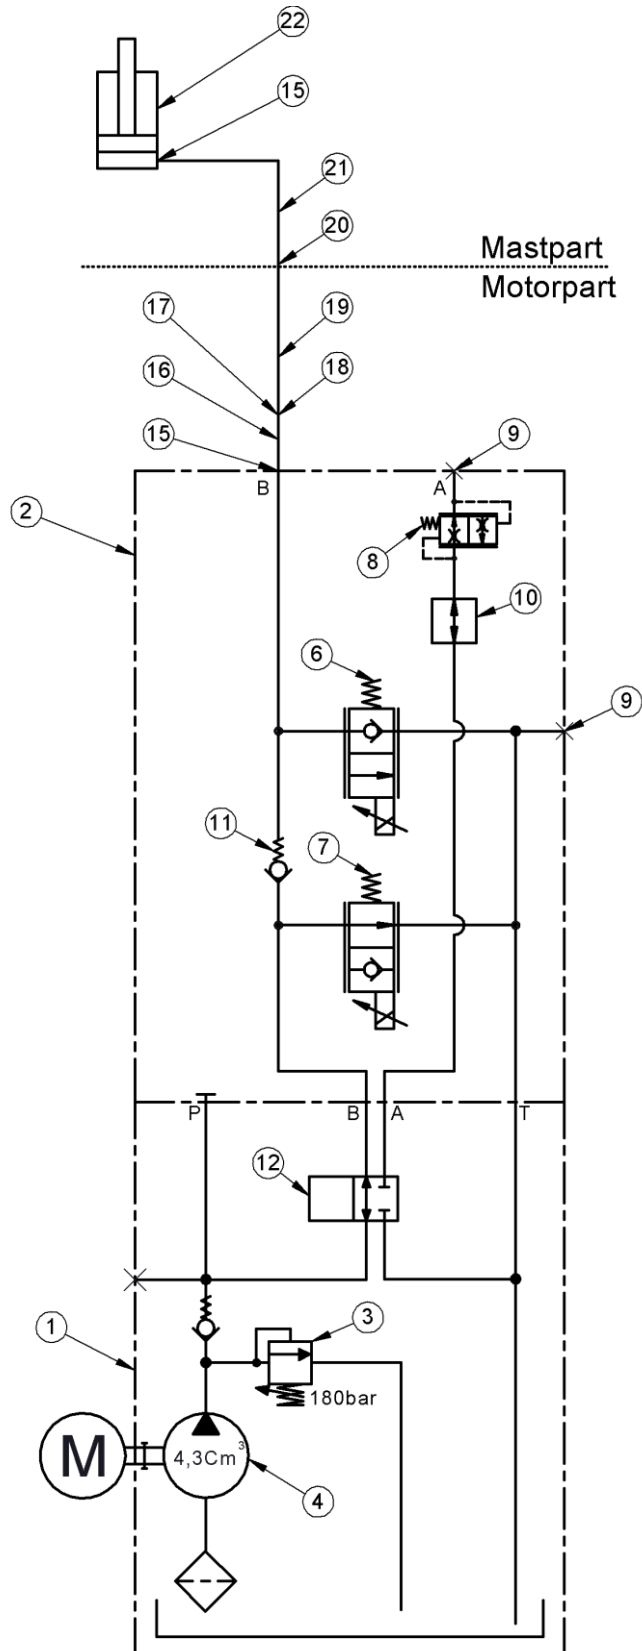

Type :SBE/SR 90	Beskrivelse : Hydraulik diagram (Rustfri) Description : Hydraulic diagram Beschreibung : Laufplan Hydraulik (Rostfrei)	Gruppe nr.: 902005R Group No : Gruppe nr. :
Oprettet : 15-06-2012 Establish : Errichtet :	Revideret : Revision : Revision :	Rev. nr. : Rev. no. Rev. nr.
		Side 1 Page Blatt

Pos.nr. Stk. Bestil. nr. Benævnelse oprettet d. udgået d.

Fra maskin nr. 127705