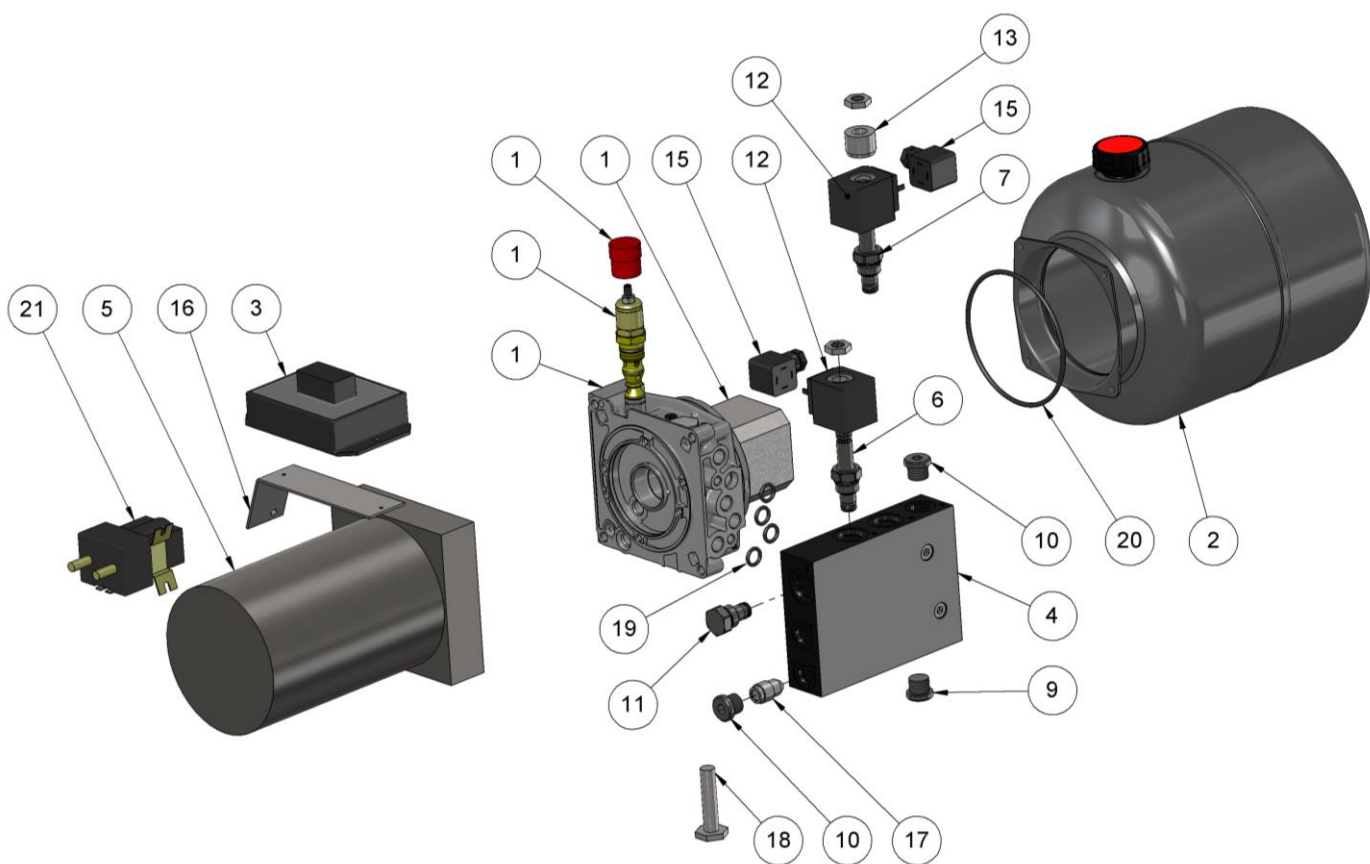

Type :SBE/S 90 SBE/SR 90	Beskrivelse : Pumpe Description : Beschreibung : Pumpe	Gruppe nr.: 902025 Group No : Gruppe nr. :
Oprettet : 13-06-2012 Establish : Errichtet :	Revideret : 04-12-2013 Revision : Revision :	Rev. nr. : Rev. no. Rev. nr.
		Side 1 Page Blatt

Pos.nr.	Stk.	Bestil. nr.	Benævnelse	oprettet d.	udgået d.

Fra maskin nr.
Ab Maschinen nr. 137761