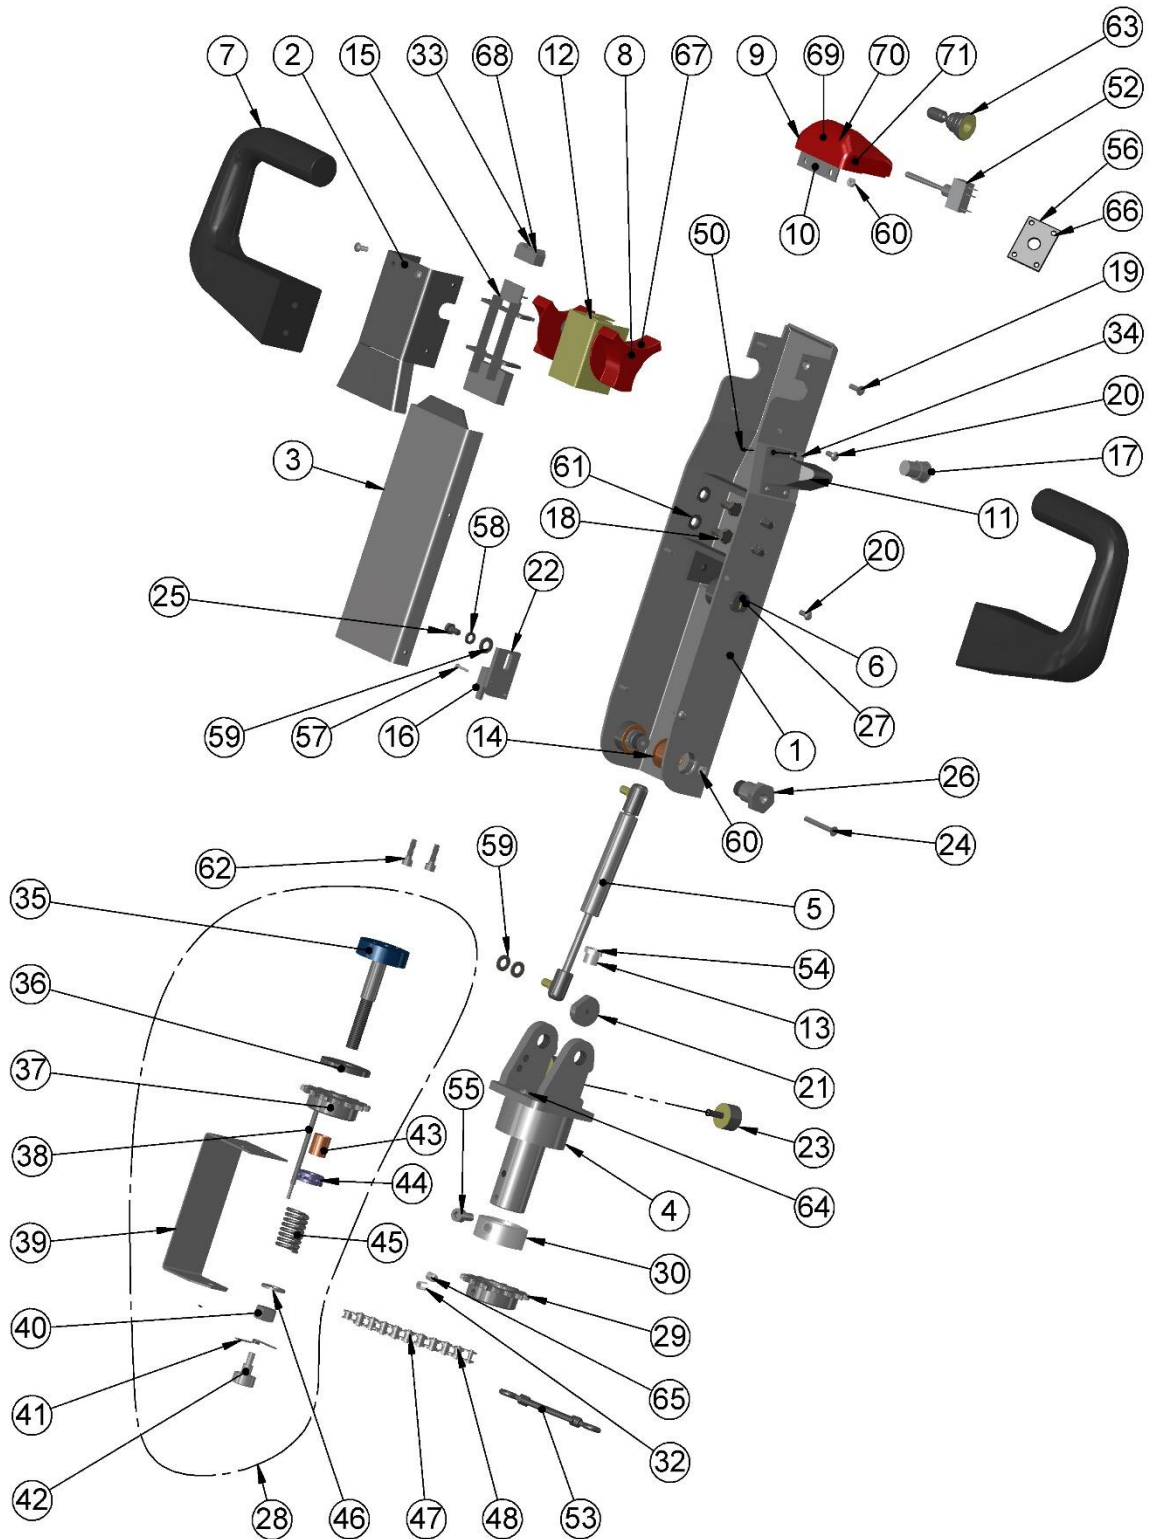

Type :	Beskrivelse : Styrestang kort/lang (Rustfri) Description : Control handle Beschreibung : Deichselstange Kurz/Lang (Rostfrei)	Gruppe nr.: 801520R Group No : Gruppe nr. :
Oprettet : 26-03-2004 Establish : Errichtet :	Revideret : 07-12-2021 Revision : Revision :	Rev. nr. : Rev. no. Rev. nr.
		Side 1 Page Blatt

Pos.nr. Stk. Bestil. nr. Benævnelse oprettet d. udgæet d.

Fra maskin nr. 218141