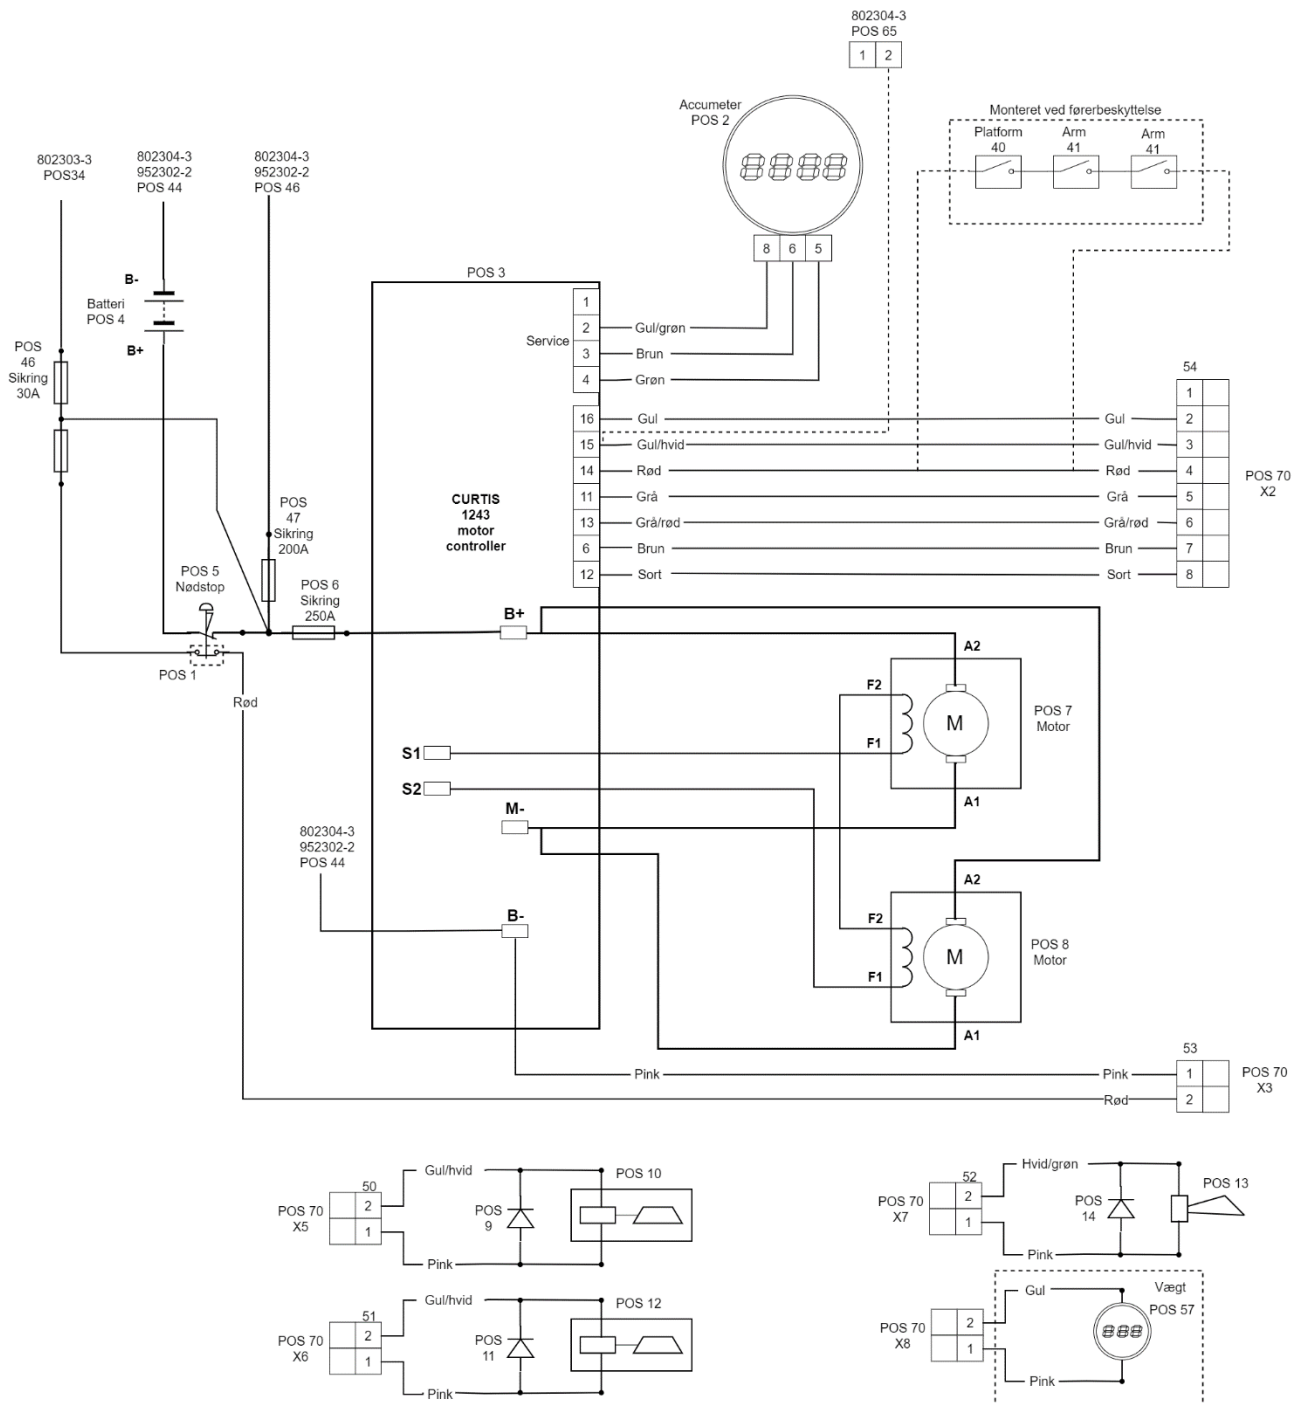

Type :EHL 95 - SBE/S 90 – SBE/SI 92	Beskrivelse : EI-diagram for motor styring. Description : Wiring diagram, motor Beschreibung : Stromlaufplan Motor	Gruppe nr.: 802301-2 Group No : Gruppe nr. :
Oprettet : 30-04-2004 Establish : Errichtet :	Revideret : 15-05-2019 Revision : Revision :	Rev. nr. : Rev. no. Rev. nr.
		Side 1 Page Blatt

Pos.nr. Stk. Bestil. nr. Benævnelse oprettet d. udgæet d.

Fra maskin nr. 198009
Ab Maschine nr.