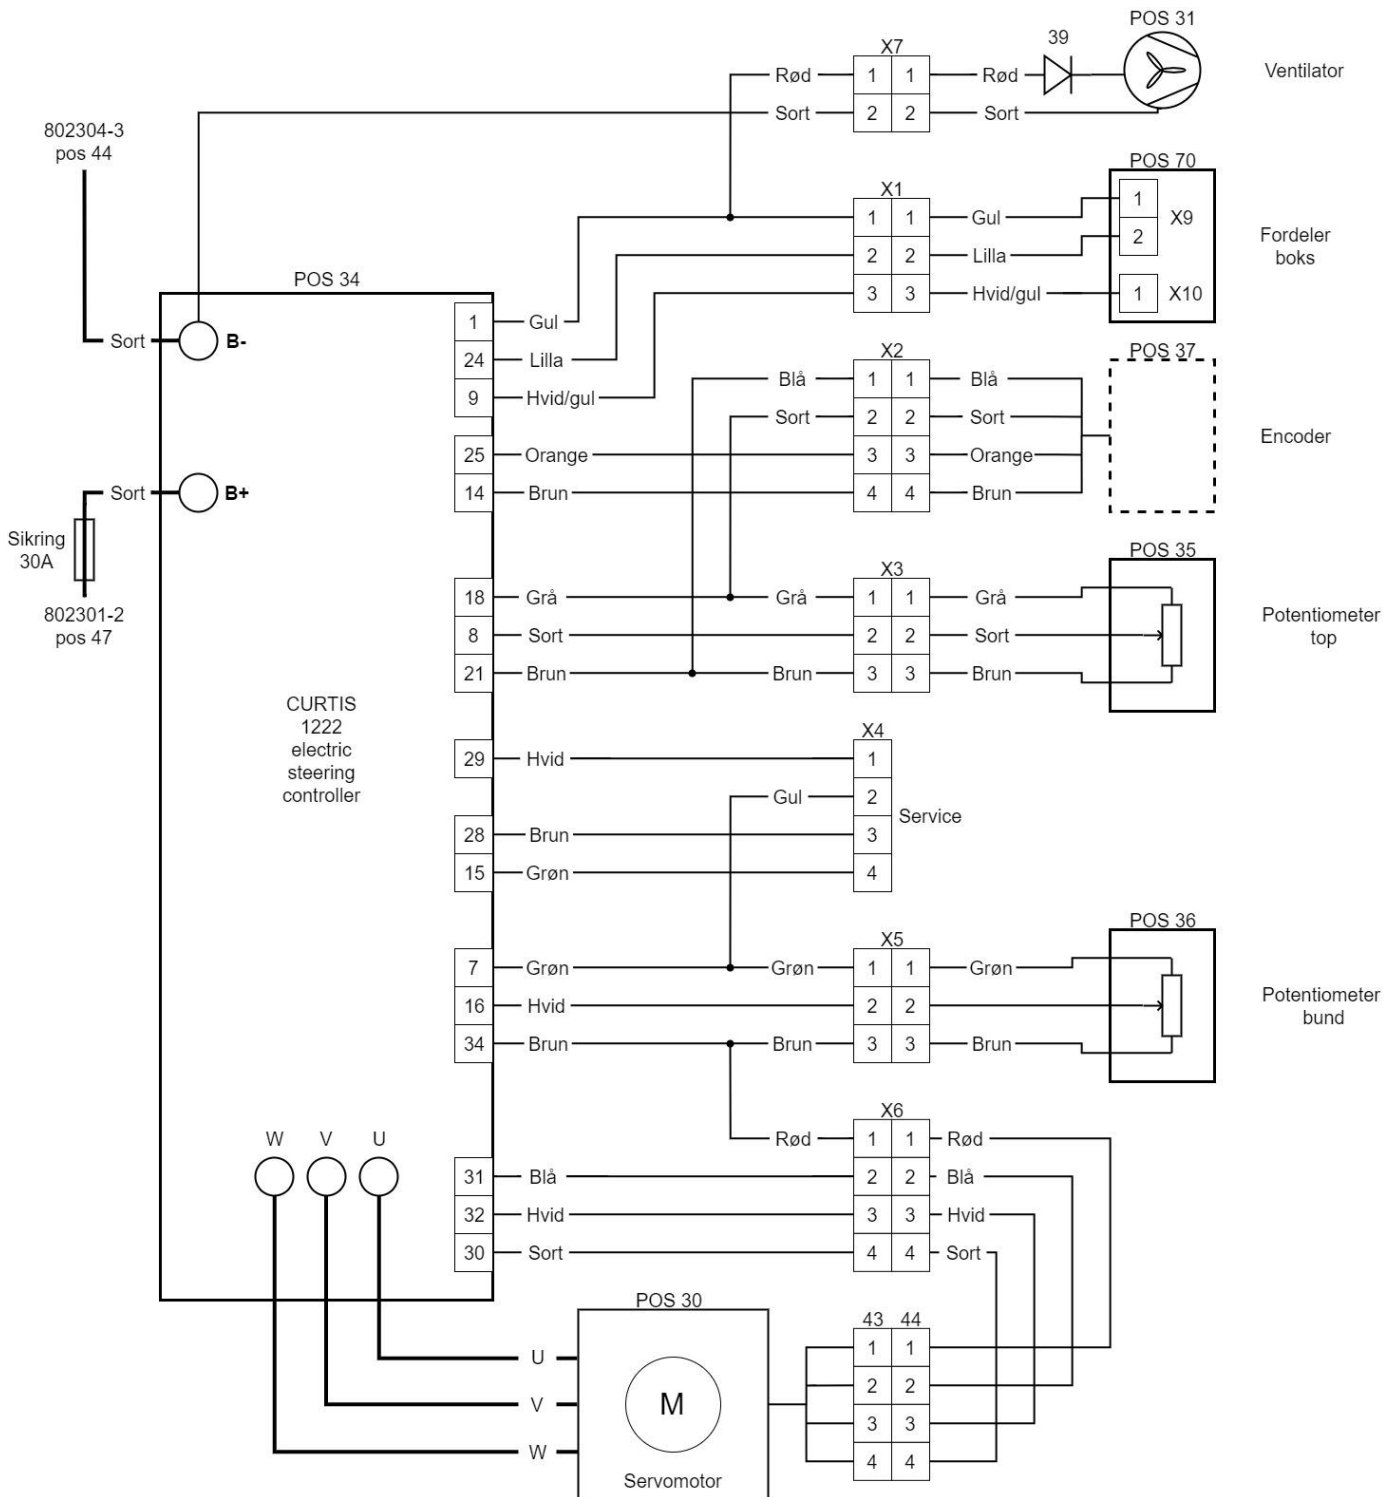

Type EHL 95 SBE/S 90 SBE/SI 92	Beskrivelse : EI-diagram for servostyring Description : Wiring diagram, servo Beschreibung : Stromlaufplan Servo Lenkung	Gruppe nr.: 802303-3 Group No : Gruppe nr. :
Oprettet : 17-01-2018 Establish : Errichtet :	Revideret : Revision : Revision :	Rev. nr. : Rev. no. Rev. nr.
		Side 1 Page Blatt

Pos.nr. Stk. Bestil. nr. Benævnelse oprettet d. udgæet d.

Fra maskin nr. 187940
Ab Maschinen nr.