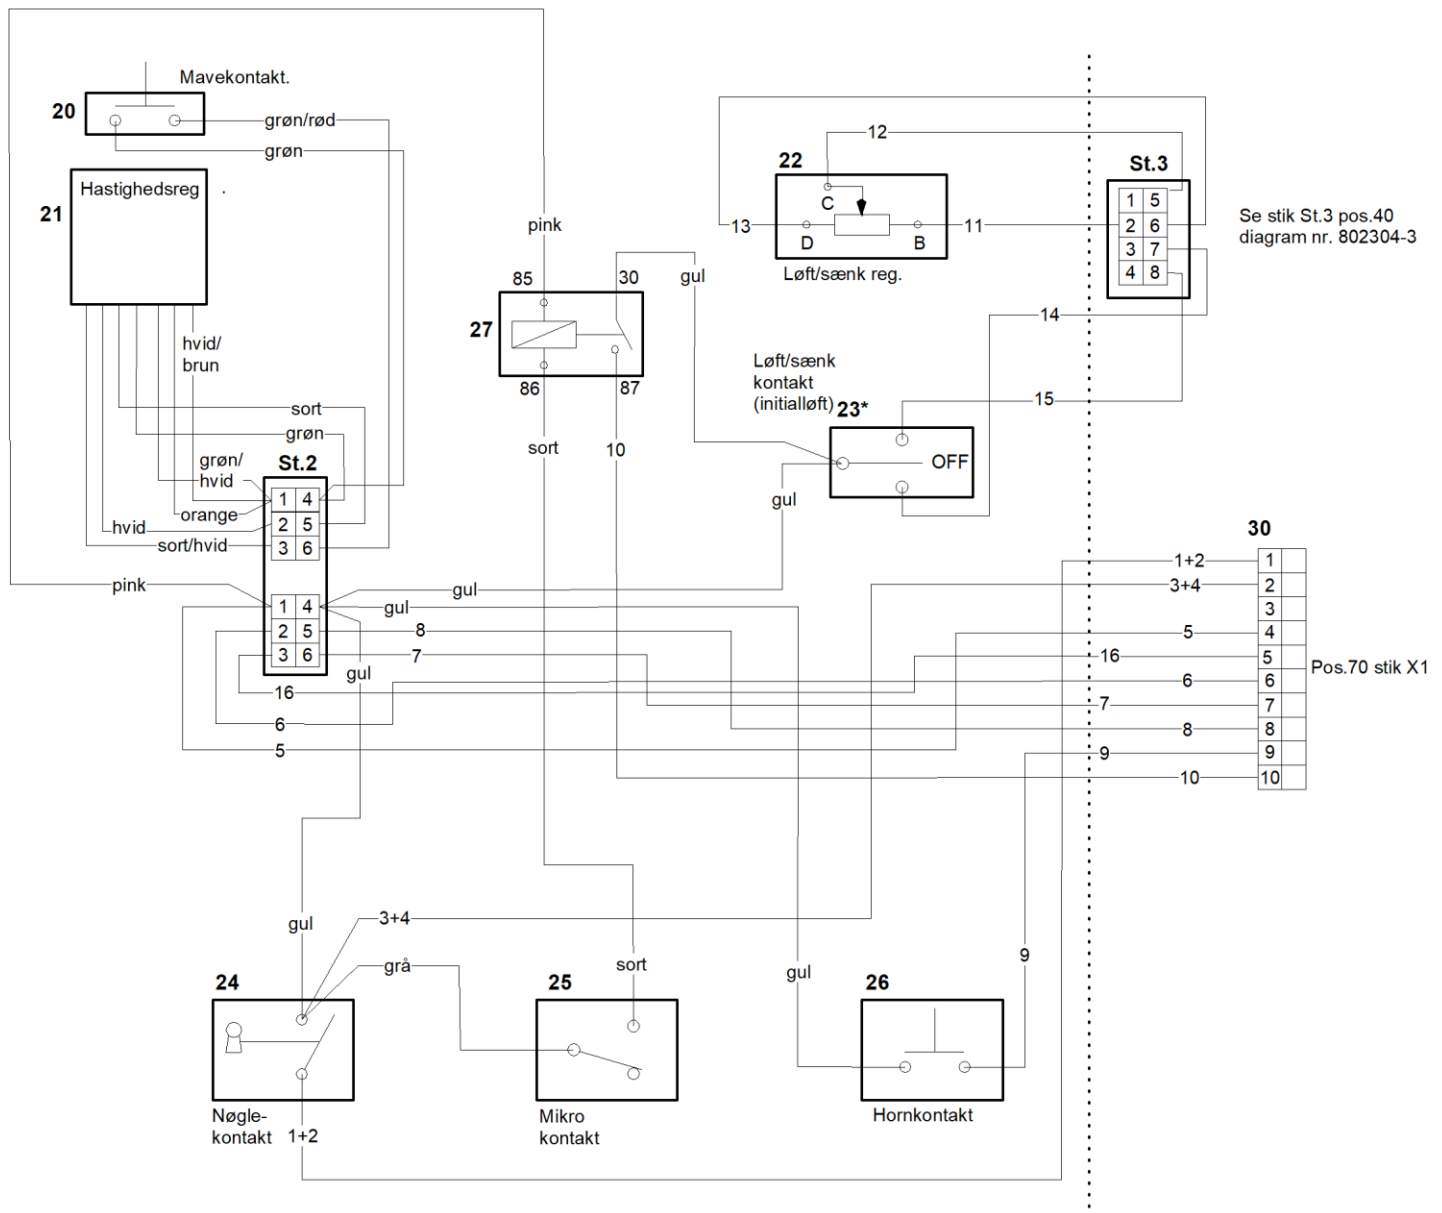

Type EHL 95 - SBE/S 90 – SBE/SI 92	Beskrivelse : EI-diagram for styrestang. Description : Wiring diagram control handle Beschreibung : Stromlaufplan Deichsel	Gruppe nr.: 802302-2 Group No : Gruppe nr. :
Oprettet : 06-12-2021 Establish : Errichtet :	Revideret : Revision : Revision :	Rev. nr. : Rev. no. Rev. nr.
		Side 1 Page Blatt

Pos.nr. Stk. Bestil. nr. Benævnelse

oprettet d.

udgæet d.

Fra maskin nr. 218141